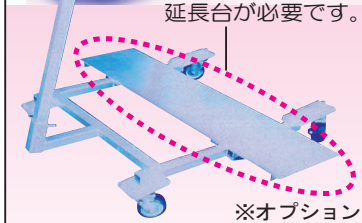

NEW

特許出願中

ロータリー台車

**ロータリーの取りはずし運搬・格納に最適！
使いやすくして低価格。**

ロータリー台車取付順序

**1** 地面からロータリーを20～30センチ上げる。**2** ピン2本で止めてロータリーを下ろすだけ。

延長台

ロータリーの幅が1.8m以上の場合は延長台が必要です。

※オプション

装着する時は、ロータリーをトラクターの方へ移動して取り付けする方が簡単です。前後4輪とも自在キャスターで後輪2ヶはブレーキ付きです。

使用しない時はブラケット受けのピンを抜いて、たてかけることができます。(台車の重量は33kg)

RD100はタイヤ径100mm RD130はタイヤ径130mm

番号	品名	型式	運搬重量	ロータリー全幅
70	純正ロータリー用	RD100	260kgまで	1.7mまで
71	純正ロータリー用	RD130	300kgまで	1.8mまで

※延長台(オプション)

ED3

350kgまで

1.8～2.1mまで

NEW

苗箱消毒器

SN-30

(製品には苗箱、ポリタンク、リフトは付属しません。)