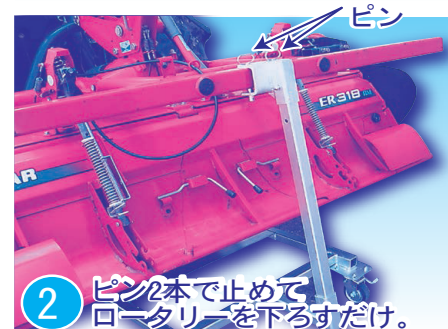

NEW

特許出願中

ロータリー台車

**ロータリーの取りはずし運搬・格納に最適！
使いやすくして低価格。**

ロータリー台車取付順序

**1** 地面からロータリーを20～30センチ上げる。**2** ピン2本で止めてロータリーを下ろすだけ。

延長台

ロータリーの幅が1.8m以上の場合は延長台が必要です。

※オプション

装着する時は、ロータリーをトラクターの方へ移動して取り付けする方が簡単です。前後4輪とも自在キャスターで後輪2ヶはブレーキ付きです。

使用しない時はブラケット受けのピンを抜いて、たてかけることができます。(台車の重量は33kg)

RD100はタイヤ径100mm RD130はタイヤ径130mm

番号	品名	型式	運搬重量	ロータリー全幅
70	純正ロータリー用	RD100	260kgまで	1.7mまで
71	純正ロータリー用	RD130	300kgまで	1.8mまで

※延長台(オプション)

ED3

350kgまで

1.8～2.1mまで

NEW

苗箱消毒器

SN-30

(製品には苗箱、ポリタンク、リフトは付属しません。)