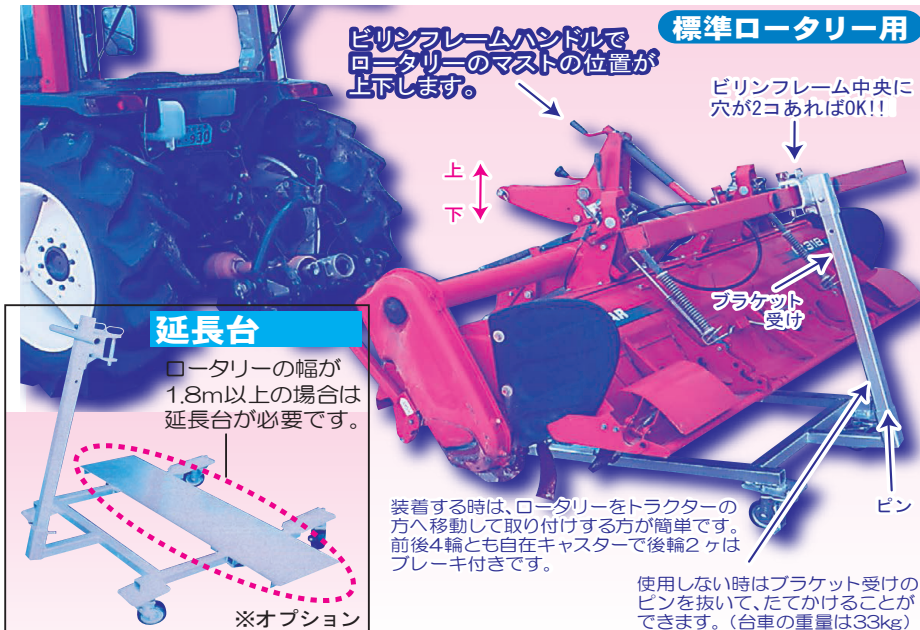

NEW

特許出願中

ロータリー台車

**ロータリーの取りはずし運搬・格納に最適！
使いやすくして低価格。**

ロータリー台車取付順序

**1** 地面からロータリーを20～30センチ上げる。**2** ピン2本で止めてロータリーを下ろすだけ。

延長台

ロータリーの幅が1.8m以上の場合は延長台が必要です。

※オプション

装着する時は、ロータリーをトラクターの方へ移動して取り付けする方が簡単です。前後4輪とも自在キャスターで後輪2ヶはブレーキ付きです。

使用しない時はブラケット受けのピンを抜いて、たてかけることができます。(台車の重量は33kg)

RD100はタイヤ径100mm RD130はタイヤ径130mm

番号	品名	型式	運搬重量	ロータリー全幅
70	純正ロータリー用	RD100	260kgまで	1.7mまで
71	純正ロータリー用	RD130	300kgまで	1.8mまで

※延長台(オプション)

ED3

350kgまで

1.8～2.1mまで

NEW

苗箱消毒器

SN-30

(製品には苗箱、ポリタンク、リフトは付属しません。)

- 取扱説明書をよく読んで正しく安全に使いましょう。
お問い合わせ先

苗箱を10枚1セットで束ね3セットをカゴに投入しリフトで消毒液に浸けると一度に30枚の苗箱が消毒する事が出来ます。

※注1

ポリタンクは別途必要です。

サイズ

W11300×D700×H450以上

※注2

注文時苗箱10枚束ねたサイズ縦×横×高さをお知らせ下さい。